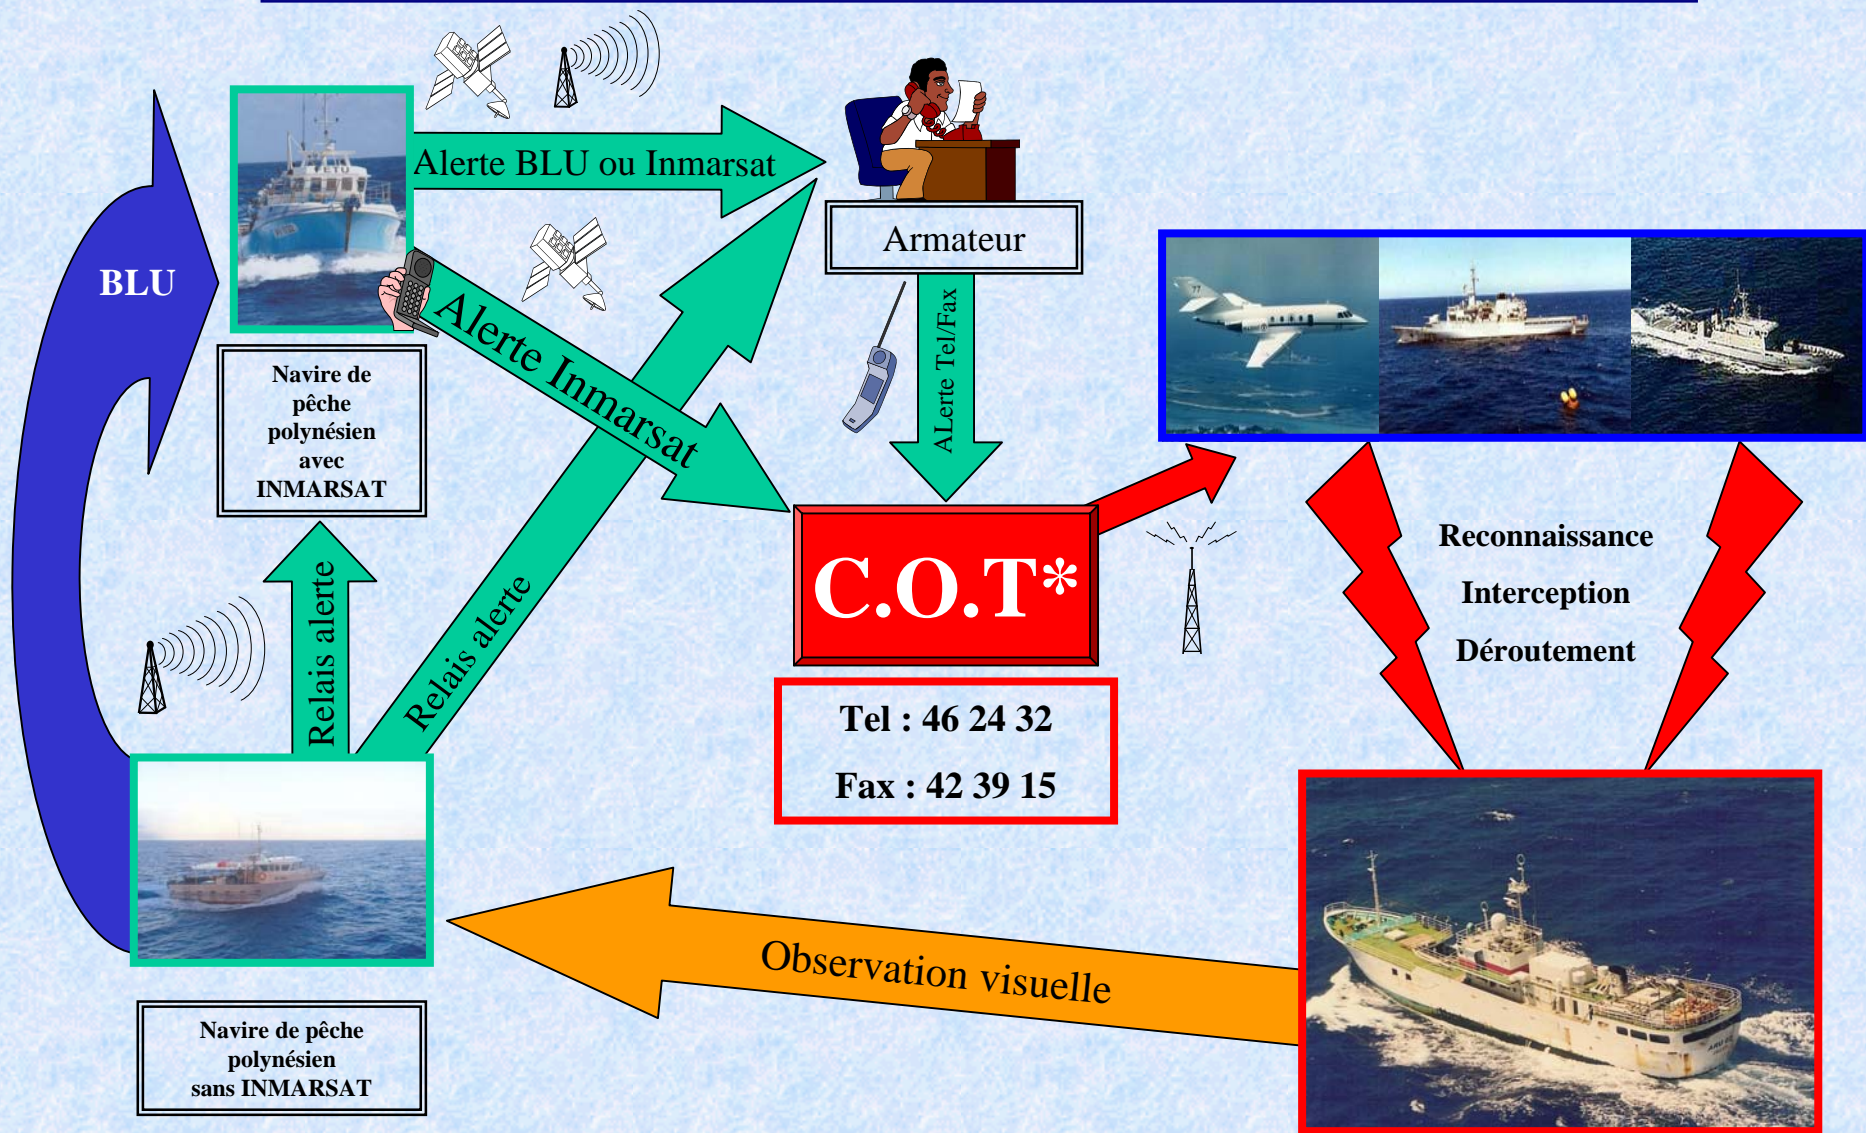

COMPTE RENDU DE RENCONTRE A LA MER

* C.O.T = centre opérationnel du Taaone - 24h/24 - 365 jours /an