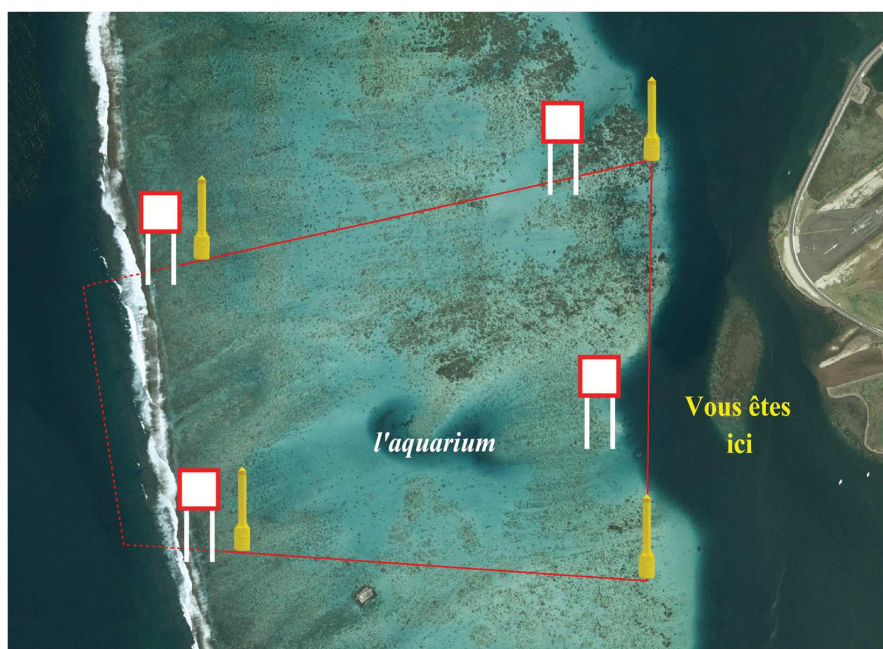

ZONE DE PECHE REGLEMENTEE "MOANA NAINAI"

PECHE INTERDITE

AIDONS NOTRE LAGON A SE RECONSTITUER GRACE A CETTE RESERVE

TAUTAI TAPU

NO TE FAAHOTU FAAHOU I TA TATOU MAU FAUFAA TAIROTO

Arrêté n° 804/CM du 1er Août 2006