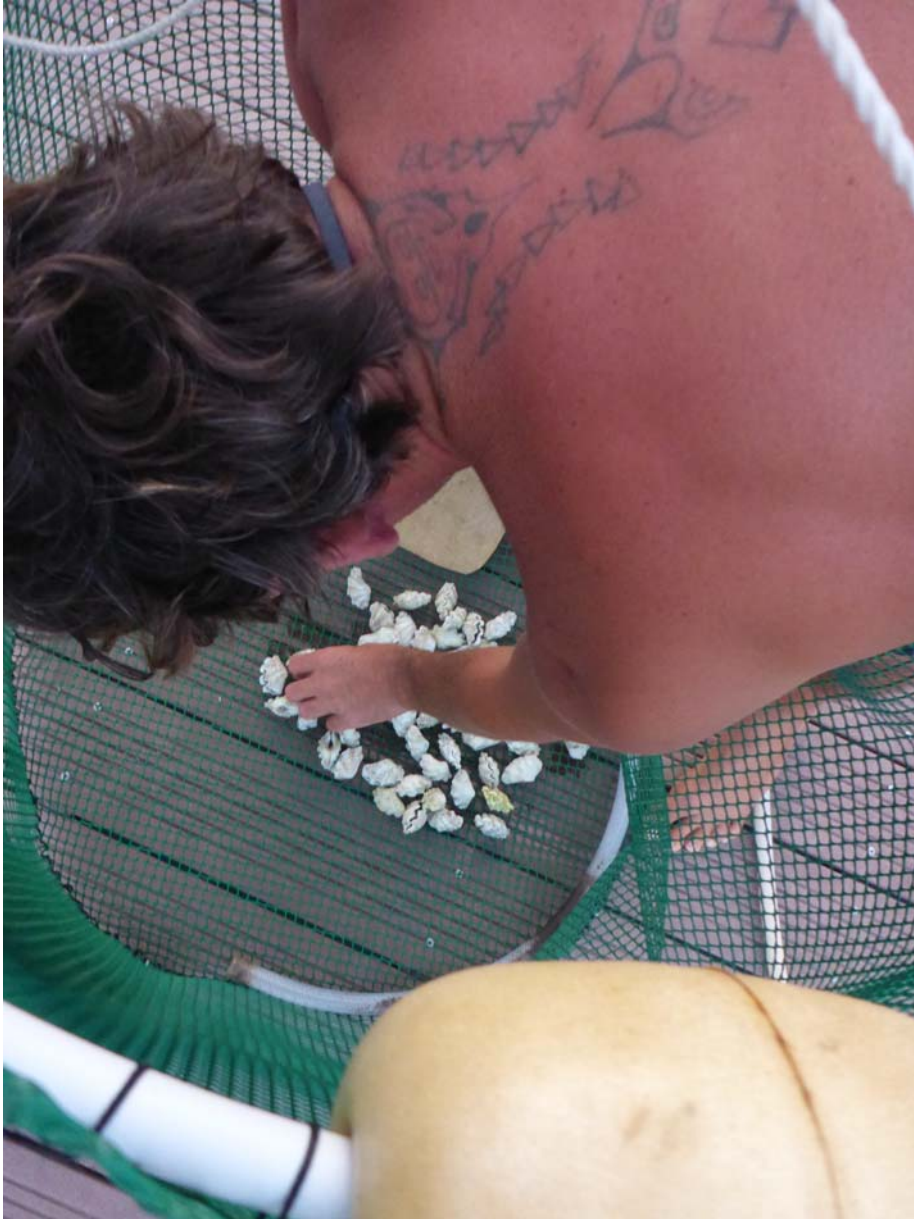

Images d'une station de collectage de Reao avec du naissain en grande partie détrocable ($\geq 4\text{cm}$) au milieu d'épibiontes

Le cadre en inox de 20cmx20cm sert à échantillonner les bénitiers collectés sur le support en ombrière

Sortie du colis de transport
depuis Reao (9h à sec)
et préparation pour stabulation

Stabulation en lagon le 11 décembre 2013
dès le soir de leur arrivée

Ensemencement de 50 b niti rs de collectage provenant de Reao
r alis  le matin du 12 d cembre 2013   Moorea

Bénitiers nouvellement installés dans le lagon de Moorea pour l'agrément des touristes et pour contribuer à terme au repeuplement